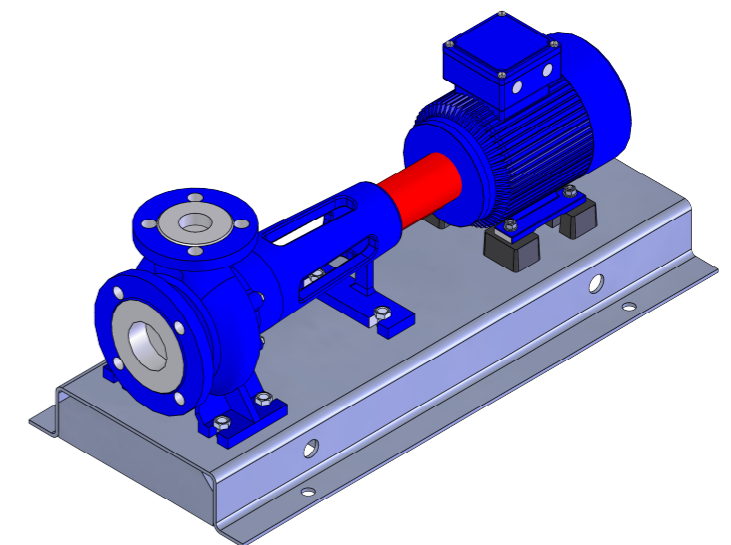

NHVe.40-125 [0,55 kW] n= 1450 obr/min

NHVe.40-125	0,55kW/1450 rpm	 Grudziądz Ul. Droga Jeziorna 8
	80-4	