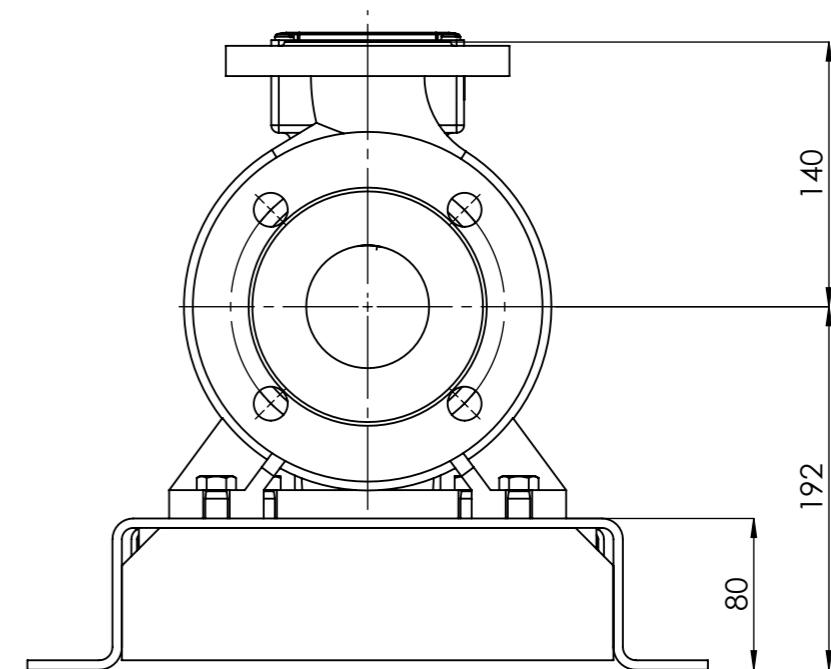

NHVe.40-125 [0,55 kW] n= 1450 obr/min

NHVe.40-125	0,55kW/1450 rpm	 Grudziądz Ul. Droga Jeziorna 8
	80-4	