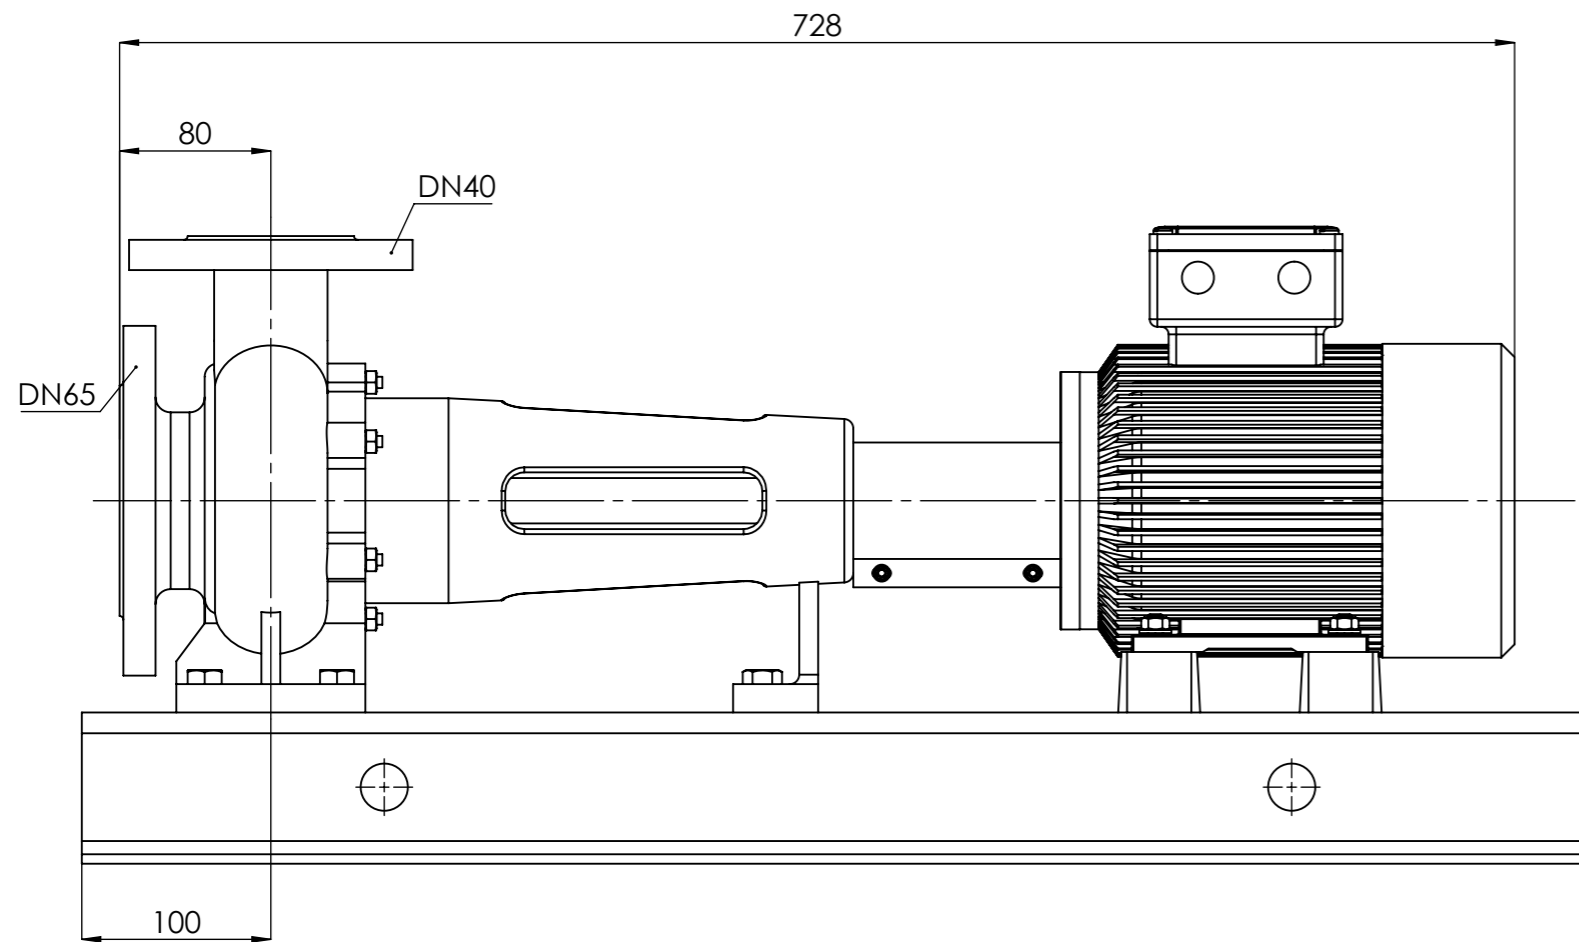

NHVe.40-125 [0,55 kW] n= 1450 obr/min

NHVe.40-125	0,55kW/1450 rpm	 Grudziądz Ul. Droga Jeziorna 8
	80-4	