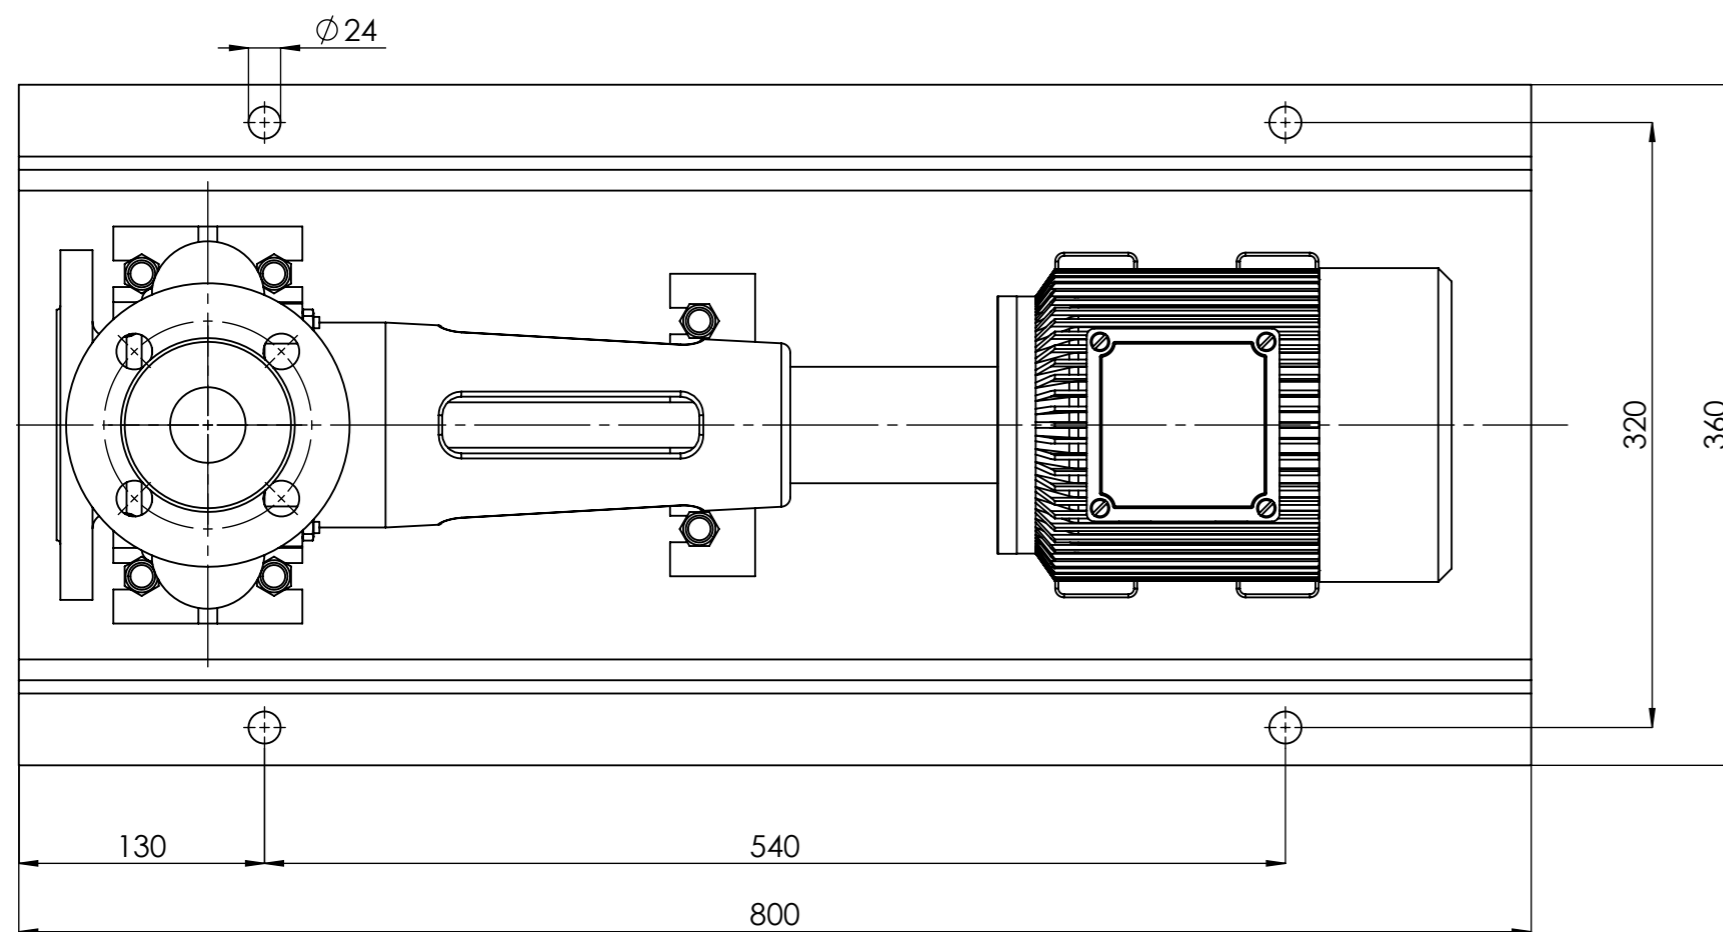

NHVe.40-125 [0,55 kW] n= 1450 obr/min

NHVe.40-125	0,55kW/1450 rpm	 Grudziądz Ul. Droga Jeziorna 8
	80-4	